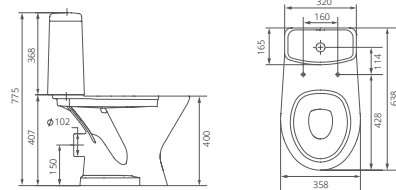

Артикул 1.3120.3.S00.11B.0

Комплектация с отверстием перелива,
с отверстием для смесителя

Мебельный умывальник

Унитаз-компакт

Артикул 1.P210.3.S00.00B.F

Комплектация комфорт:
бачок с механизмом двухрежимного слива, чаша с горизонтальным выпуском, сиденье с крышкой из полипропилена