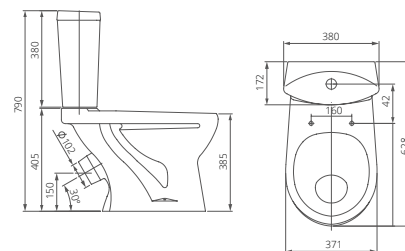

Артикул 1.P401.3.S00.00B.F

Комплектация стандарт:
бачок с механизмом однорежимного слива, чаша с косым выпуском, с системой антисплеск, сиденье с крышкой из полипропилена

Козырьковая чаша

Каскадный смыв

Артикул