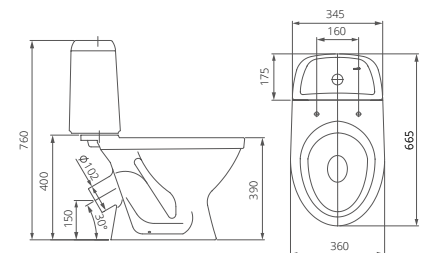

Пьедестал

Артикул 1.3605.3.S00.00B.0

Унитаз-компакт

Артикул 1.P205.4.S00.00B.F
Комплектация стандарт:
бачок с механизмом двухрежимного
слива, чаша с косым выпуском, сиденье с
крышкой из полипропилена

Артикул 1.P206.3.S00.00B.F
Комплектация комфорт
бачок с механизмом двухрежимного
слива, чаша с косым выпуском, сиденье с
крышкой из полипропилена с функцией
мягкого закрывания